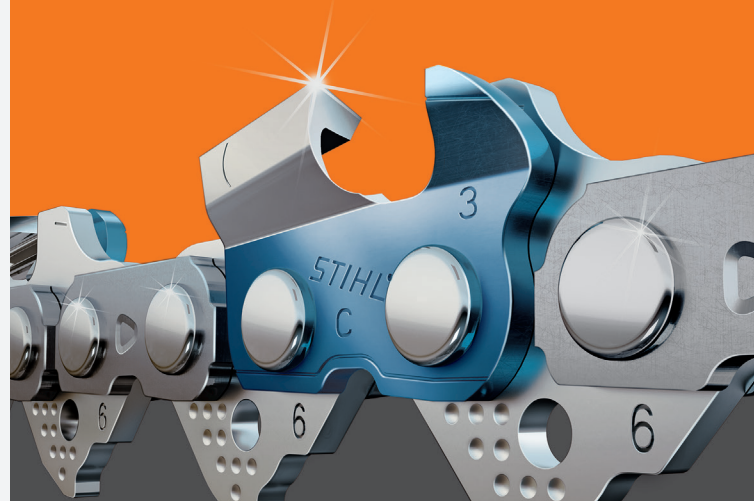

SPRANGHE E CATENE SWISS MADE

Tutte le catene e le spranghe STIHL vengono sviluppate e realizzate internamente nello stabilimento svizzero di Wil. Un'attenzione al prodotto che fa la differenza per garantire lunga durata e prestazioni di taglio eccezionali. Inquadra il QR code e scopri i nostri consulenti online per spranghe catene e utensili di taglio, per aiutarti a trovare il prodotto o l'accessorio STIHL giusto per le tue esigenze.

INQUADRA IL QR CODE
e scopri i nostri consulenti online.

Original **STIHL**
Swiss Made