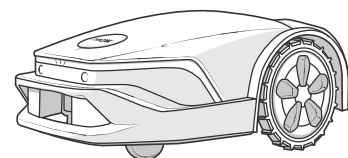

SCOPRI DI PIÙ SUL SITO [STIHL.IT](https://www.stihl.it)